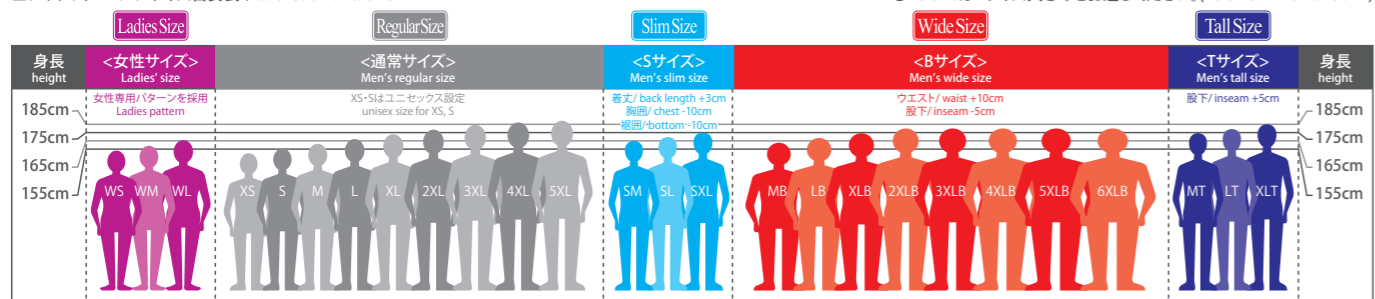

size chart / サイズチャート

■ジャケット・パンツサイズ目安表 / Jacket & Pants size

●EU sizeは1サイズ大きめをお選びください。(EU size : L = JP size : XL)

■基本身体寸法表 / Nude size

SIZE	WS	WM	WL	XS	S	M	L	XL	2XL	3XL	4XL	5XL
a: 自安身長 / height	150~160	155~165	160~170	150~160	155~165	160~170	165~175	170~180	175~185	180~190	180~	180~
b: 適合胸囲 / chest	78~86	81~89	84~92	76~82	78~86	84~92	90~98	96~104	102~110	108~116	114~122	120~128
c: 適合胴囲 / waist	58~66	62~70	66~74	65~70	69~74	73~78	77~82	81~86	85~90	89~94	93~98	97~102
d: 適合ヒップ / hip	82~90	86~94	90~98	76~82	81~87	86~92	91~97	96~102	101~107	106~112	111~117	116~122
e: 適合股下 / inseam	64~70	67~73	70~76	67~73	70~76	73~79	76~81	78~84	80~86	83~89	83~89	83~89