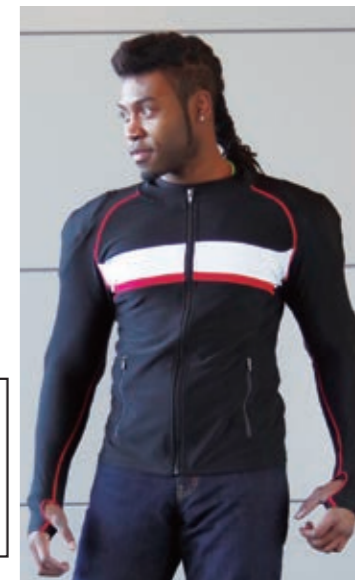

JK-129, JK-075は共に肩・肘にハードプロテクター(SK-636, SK-635)も使用可能
Optional SK-636, SK-635