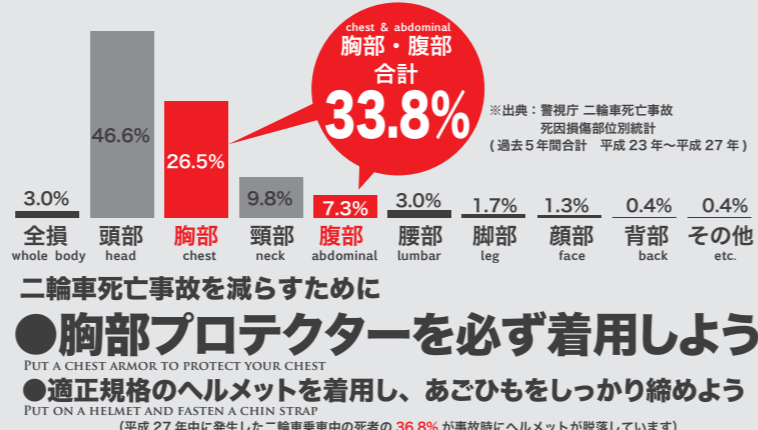

二輪車死亡事故を減らす事 それが KOMINE® の使命

KOMINE was commissioned by The Metropolitan Police Department as an official leading company to enhance safety for motorcycle riders. Our company will keep on developing quality protectors, and on promoting the importance of safety for riders.

KOMINE は警視庁より正式にプロテクター普及推進隊として委嘱されています

株式会社コミネは今まで行って来た安全性の高いプロテクターの普及活動実績が認められ平成 25 年 9 月 6 日、警視庁より正式に「プロテクター普及推進隊」として委嘱されました。株式会社コミネは全てのライダーの安全性を向上する為に、警視庁と一体となり、より品質の良いプロテクターを多くのライダーへ届ける為に全力を尽くして参ります。

WHY CHEST PROTECTOR IS IMPORTANT?

なぜ胸のプロテクターが大事なんだろう？

それはバイク死亡事故の損傷部位で第2位となる箇所だから。そして人間にとってとても重要な臓器が集中している場所だからです。

EN1621-3 LEVEL2 CHEST PROTECTOR

EN1621-3 Level2 の CE 規格 (欧州連合加盟国の基準を満たすものに付けられる基準適合マーク, EN1621-3 Level2 は胸部プロテクターで最も厳しい基準) の胸部プロテクターが遂に新発売