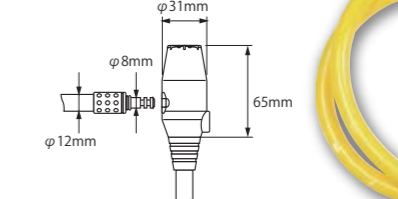

black/yellow

Order No. 09-124 Price: ¥2,300 (税抜)

●Size: φ12mm×800mm ●Color: Black/Yellow