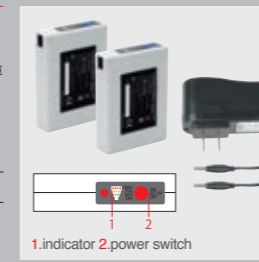

3.7V 電熱ウォーマー用バッテリーセット

AK-331 3.7V Electric Warmer Set

AK-331 3.7V 電熱ウォーマー用セット

温度調節機能付き3.7Vリチウムポリマースマートバッテリー2個と専用充電器のセット。充電器は海外でも使用可能な100-240V仕様。

Order No. 09-331 Price: ¥7,000 (税抜)

3段階の温度調節機能 / adjustable three levels of heat