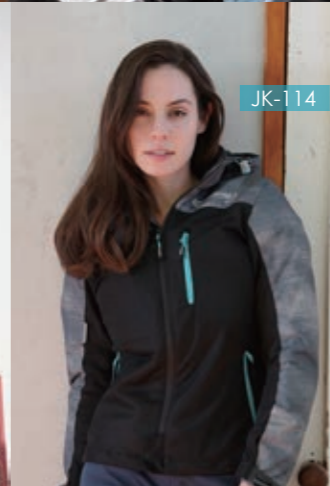

JK-083 Ladies Fit M-JKT 3D

JK-083 レディースフィットメッシュジャケット 3D
パターンも胸部プロテクターも女性専用のものを採用した女性専用テキスタイルメッシュジャケット。

Order No. 07-083 Price: ¥23,000 (税抜)

●製品写真と実物の色味は若干異なる場合があります。何卒ご了承ください。●製品の仕様・価格等につきましては予告なく変更される場合があります。最新の情報は弊社HPにてご確認ください。

Made In Japan
Protector
SS Riding Gear
AW Riding Gear
Electric Heat Gear
Leather & Racing Gear
Gloves
Touring Suppl. Gear / Bags
Security Gear
Rain Gear
Footwear
Helmet
Instructor
Size Chart