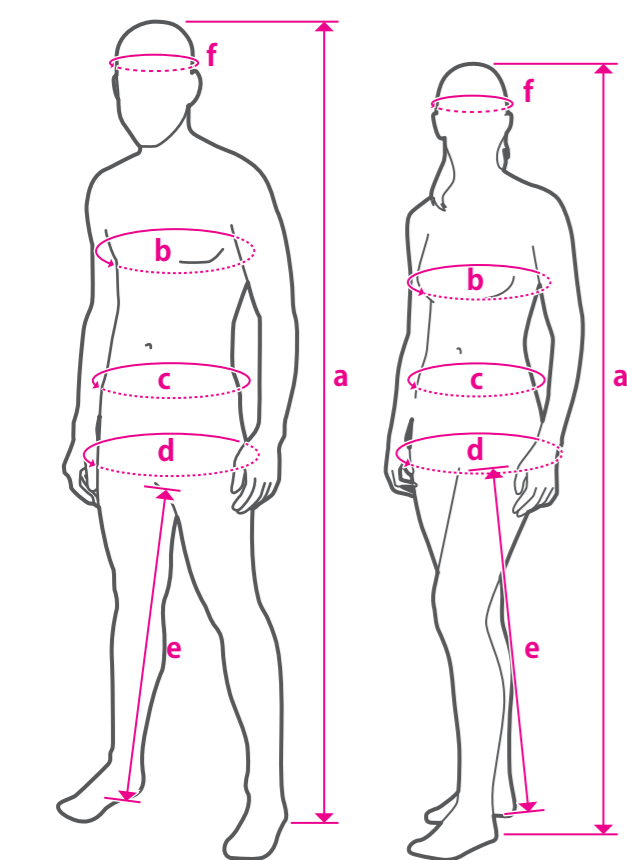

SIZE	WS	WM	WL	XS	S	M	L	XL	2XL	3XL	4XL	5XL
a: 自安身長 / height	150~160	155~165	160~170	150~160	155~165	160~170	165~175	170~180	175~185	180~190	180~	180~
b: 適合胸囲 / chest	78~86	81~89	84~92	76~82	78~86	84~92	90~98	96~104	102~110	108~116	114~122	120~128
c: 適合胴囲 / waist	58~66	62~70	66~74	65~70	69~74	73~78	77~82	81~86	85~90	89~94	93~98	97~102
d: 適合ヒップ / hip	82~90	86~94	90~98	76~82	81~87	86~92	91~97	96~102	101~107	106~112	111~117	116~122
e: 適合股下 / inseam	64~70	67~73	70~76	67~73	70~76	73~79	76~81	78~84	80~86	83~89	83~89	83~89