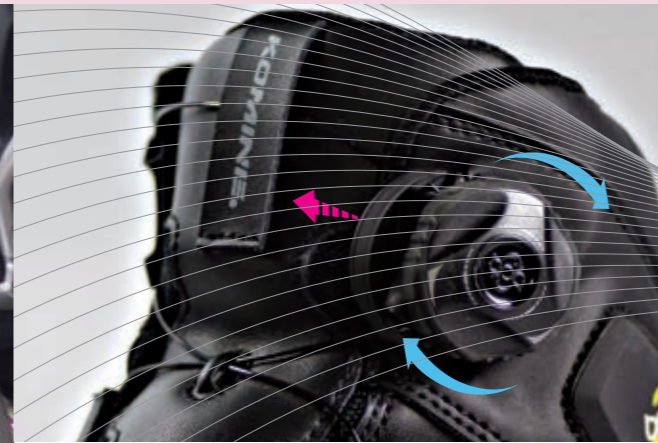

世界最高峰の透湿防水性を誇る
GORE-TEX®Footwear

GORE®, GORE-TEX®, ゴアテックス® はW.L. GORE & Associatesの登録商標です。

Boa@Closure System

耐久性と軽量性を兼ね備えたリールと航空機グレードのステンレス鋼製のファイヤーレース、専用ガイドとの組み合わせで構成されるこのシステムは安全で快適、カスタマイズされたフィット感、そして円滑な締付けを実現します。

BoaTechnology.com | BoaAsia@BoaTechnology.com
BOA® は、BOA TECHNOLOGY INC.の登録商標です。

■ゆるめ方 / Loosen   クイックリリース / Quick release   ■締め方 / Tighten

ダイヤルを引く Pull out knob.   クイックリリースを引く Pull out quick release.   ダイヤルを押し Push in knob.   時計回りにダイヤルを回す Rotate clockwise.

BK-069 GORE-TEX® Riding Boots-ORTIGARA

BK-069 GORE-TEX®ライディングブーツ-オルティガラ
GORE-TEX®フットウェアライニングを使用し、抜群の透湿防水性を誇るライディングブーツ。高さを抑えた甲部にシフトパッチ、くるぶしにアンクルガードを備えたツーリングに最適なロングタイプライディングブーツ。グリップ良好で歩きやすいビブラムソール採用。

- High tech GORE-TEX® lining boot, suited to everyone looking for venturous touring ride
- Plastic reinforcement at ankle and shin
- Reflections at the rear heel
- Zippers at the both sides and Velcro closures for easy on and off
- Pliable, anti-slippery Vibram® soles offers you comfort both on and off the bike

Order No. 05-069 Price: ¥25,000 (税抜)

●Size: 24.5cm~27.5cm (0.5cm pitch) ●Color: Black ●Material: synthetic leather・leather・CORDURA®・GORE-TEX®footwear lining
1.reinforced toe cap 2.flex 3.gear shift pad 4.reinforced shin guard 5.internal ankle guard 6.reflective panel 7.zipper on side

BK-070 GORE-TEX® Short Boots-GRANDE

BK-070 GORE-TEX®ショートブーツ-グランデ
抜群の透湿防水性を誇るGORE-TEX®フットウェアライニング使用のショートライディングブーツ。高さを抑えた甲部にシフトパッチ、くるぶしにアンクルガードを装備。良好なグリップで歩きやすいビブラムソールを採用。