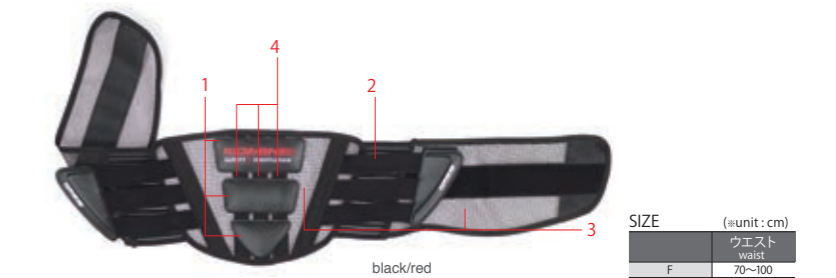

● 製品写真と実物の色味は若干異なる場合があります。何卒ご了承ください。● 製品の仕様・価格等につきましては予告なく変更される場合があります。最新の情報は弊社HPにてご確認ください。