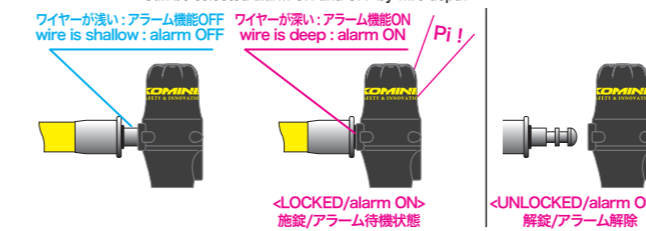

ワイヤが浅い: アラーム機能OFF
wire is shallow : alarm OFF

ワイヤが深い: アラーム機能ON
wire is deep : alarm ON

<UNLOCKED/alarm OFF>
解除/アラーム解除

LK-122 Reminder Alarm Disk Lock

LK-122 リマインダーアラームディスクロック

振動と動きを感じし作動するアラーム機能付きディスクロック。外し忘れを防止するリマインダーワイヤーと携帯に役立つポーチが付属。
(付属品) リマインダーワイヤー×1、キー×2、交換用電池1セット(LR44 ×6)
(アラーム) アラーム待機状態で1度震動を感じるとアラームが3回鳴り、続けて振動を感じるとアラームは鳴り続けます。

- 110 decibel alarm disc lock
- three tone alarm
- Water-repellent(not water-proof)
- hot processed hardened stainless steel & anti-cut pin(φ7mm)
- dual shock & movement sensor
- including reminder wire
- including spare batteries
- including two keys

リマインダーワイヤー付属
reminder wire