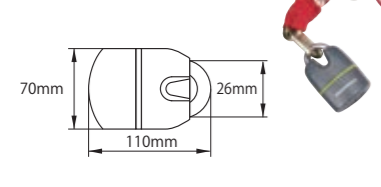

Order No. 09-111 Price: ¥6,000 (税抜)
 ●Size: 10mm×10mm×1200mm+70mm×110mm
 ●Color: Red

LK-115 Carabiner Wire Lock

LK-115 カラビナワイヤーロック
 携帯しやすいダイヤル式カラビナ型ロック。任意で4桁の番号を設定可能。ワイヤー付きで用途の広いセキュリティアイテム。
 ・Portable carabiner type of helmet lock
 ・Setting your own 4-digit combination takes only seconds