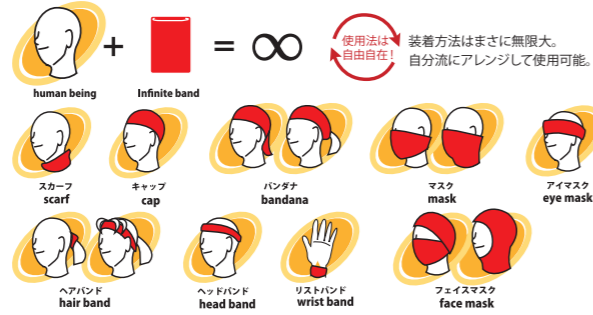

Order No. 09-099 Price: ¥1,500 (税抜)

●Size: Free ●Color: Black ●Material: neoprene

Infinite Band

インフィニットバンド
インフィニットバンドのスタンダードモデル。薄くて伸縮性が高いので最も使い勝手の良いモデル。
・Multifunctional head wear at a reasonable price
・Versatile use for head band, helmet liner, scarf, hairband, bandana and etc. Available in various 8 kinds of patterns