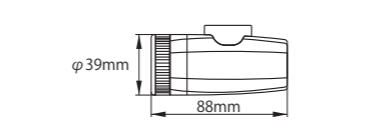

LK-113 Durable Cable Lock

LK-113 デュラブルケーブルロック
高剛性なスチールケーブルロック。シャッター付きの鍵穴でシリンダーへの砂粒やゴミの侵入を防止。
〈付属品〉LEDライト付きキー×1,スベアキー×2
・Super-strong, hardened, alloy-steel chain links
・Coated Chain to protect bike's finish from scratches
・Anti-drill plate
・Keyhole cover
・3 keys included (1 LED key)

Order No. 09-113 Price: ¥3,500 (税抜)
●Size: φ25mm×1200mm ●Color: Black

※ロックは永く快適にご使用いただけるよう、2ヶ月に一回程度、鍵穴及びキーシリンダー内部への注油をお奨めします。●製品の仕様・価格等につきましては予告なく変更される場合があります。最新の情報は弊社HPにてご確認ください。