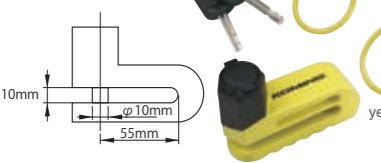

LK-114 Reminder Disk Lock

LK-114 リマインダーディスクロック
携帯しやすいサイズのディスクロック。鍵穴にはカバーを設け、シリンダーへのゴミの侵入を防止。外し忘れ防止用リマインダーワイヤーも付属。
〈付属品〉キー×2,リマインダーワイヤー×1
・Anti-drill ball pin
・Keyhole cover
・2 keys included
・1200mm of reminder cable

Order No. 09-114 Price: ¥2,500 (税抜)
●Size: φ10mm×55mm×10mm ●Color: Yellow

LK-112 Armor Jointed Lock

LK-112 アーマージョイントロック
高剛性なスチールリンクロック。鍵穴にはカバーを設け、シリンダーへの砂粒やゴミの侵入を防止。
〈付属品〉LEDライト付きキー×1,スベアキー×2
・Braided 25 mm steel cable protected by hardened steel armor links
・Chain covered with cloth to protect bike's finish from scratches
・Anti-drill plate
・Keyhole cover
・3 keys included (1 LED key)