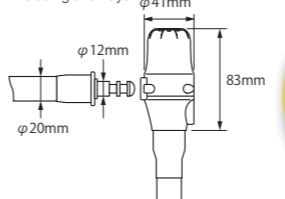

110db ALARM LOCK

Order No. 09-123 Price: ¥3,700 (税抜)

●Size: φ20mm×800mm ●Color: Black/Yellow