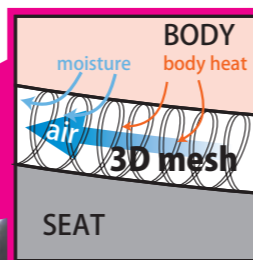

※1 袖口からの水の浸入にご注意ください。●一部のウインターアイテムは今秋入荷予定です。詳しくは弊社までお問い合わせください。

●製品写真と実物の色味は若干異なる場合があります。何卒ご了承ください。●製品の仕様・価格等につきましては予告なく変更される場合があります。最新の情報は弊社HPにてご確認ください。

快適の秘密は
3Dメッシュ

コシのある立体メッシュがヒップとシートとの間に隙間を作り、走行風が吹き抜けることで不快な蒸れを解消!
・Bouncy and resilient 3D mesh makes vacancy between the seat and hip, and it allows air to flow through the vacancy, helping prevent a sweaty ride