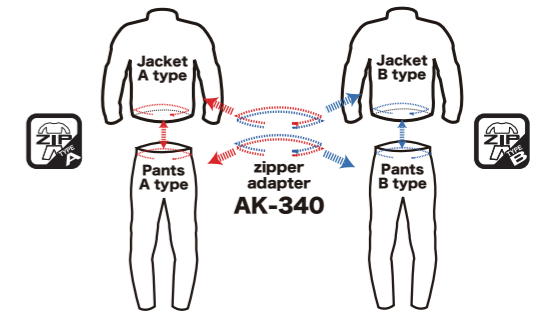

Order No. 09-340 Price: ¥1,200 (税抜)

●Size: Free ●Color: Black

●本製品AK-340を使用することで異なるタイプのコネクションジッパー同士の接続が可能。Different type of jacket and pants can be connected by AK-340.