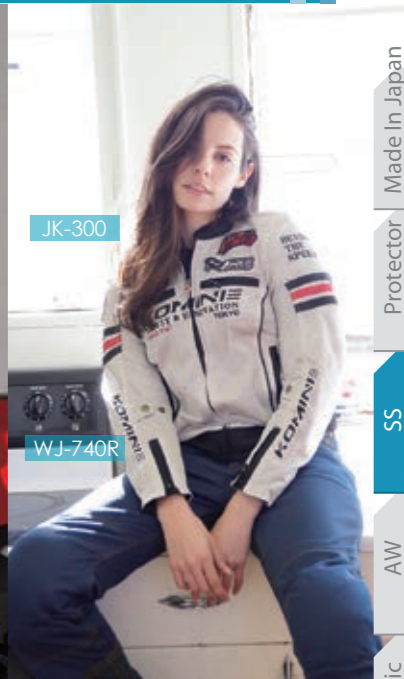

JK-083 Ladies Fit M-JKT 3D

JK-083 レディースフィットメッシュジャケット 3D
パターンも胸部プロテクターも女性専用のものを採用した女性専用テキスタイルメッシュジャケット。

Order No. 07-083 Price: ¥23,000 (税抜)

●製品写真と実物の色味は若干異なる場合があります。何卒ご了承ください。●製品の仕様・価格等につきましては予告なく変更される場合があります。最新の情報は弊社HPにてご確認ください。

Made In Japan
Protector
SS Riding Gear
AW Riding Gear
Electric Heat Gear
Leather & Racing Gear
Gloves
Touring Suppl. Gear / Bags
Security Gear
Rain Gear
Footwear
Helmet
Instructor
Size Chart