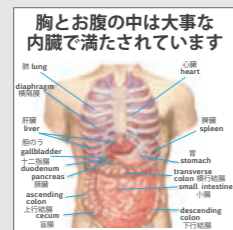

WHY CHEST PROTECTOR IS IMPORTANT?

なぜ胸のプロテクターが大事なんだろう？

それはバイク死亡事故の損傷部位で第2位となる箇所だから。そして人間にとってとても重要な臓器が集中している場所だからです。

EN1621-3 LEVEL2 CHEST PROTECTOR

EN1621-3 Level2 の CE 規格 (欧州連合加盟国の基準を満たすものに付けられる基準適合マーク, EN1621-3 Level2 は胸部プロテクターで最も厳しい基準) の胸部プロテクターが遂に新発売