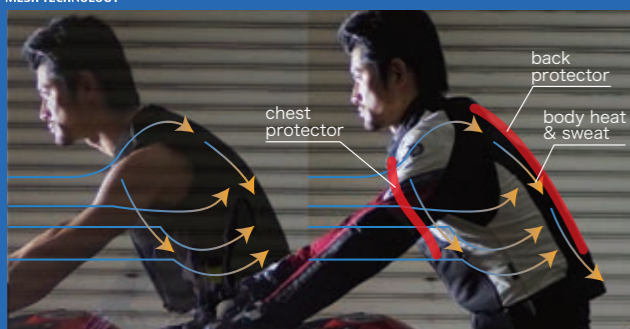

3D MESH TECHNOLOGY 3D メッシュライニングシステム (特許出願済み)

AIR

ジャケットと体の間で一定間隔を保持する3Dメッシュ内を縦横に走行風が吹き抜けることで、体表やプロテクターの間隙にこもる汗や体温を効果的にジャケット外へ排出し、気化熱による冷却効果を促進し、すべてのメッシュジャケットの空冷効果を飛躍的に高めます。