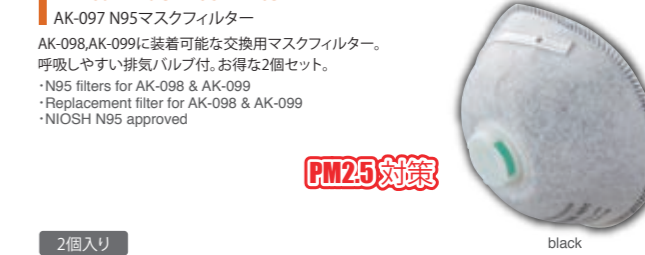

AK-098 Neoprene N95 Filter Mask Short

AK-098 ネオプレンN95フィルターマスクショート
排気ガスや花粉といった微粒子の吸入防止に効果的なN95フィルターを内蔵するネオプレン製マスク。鼻と口元のみをカバーするショートタイプ。交換用フィルターとしてAK-097を使用可能。
・Neoprene construction mask with N95 approved filter in it

Order No. 09-098 Price: ¥1,100 (税抜)

●Size: Free ●Color: Black ●Material: neoprene

AK-099 Neoprene N95 Filter Mask Long

AK-099 ネオプレンN95フィルターマスクロング
交換可能なN95フィルターを内蔵するネオプレン製マスク。鼻と口元に加え、首元への風の侵入もシャットアウトするロングタイプ。交換用フィルターとしてAK-097を使用可能。
・Long length version of AK-098

Order No. 09-099 Price: ¥1,500 (税抜)

●Size: Free ●Color: Black ●Material: neoprene