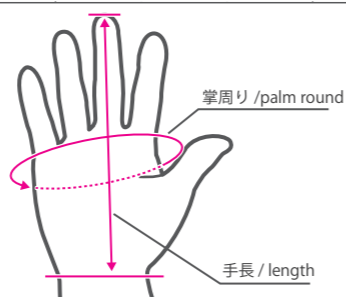

■ヘルメットサイズ目安表 / Helmet size

SIZE	S	M	L	XL	2XL
f: 頭周 head round	55~56	57~58	59~60	60~61	63~64

■ヘルメットサイズ目安表(HK-169用) / Helmet size(for HK-169)

SIZE	S	M	L
f: 頭周 head round	57	58	59

■グローブの基本サイズ目安表 / Glove size

SIZE	XS	S	M	L	XL	2XL	3XL
掌周り palm round	17.5~19.0	18.5~20.0	19.5~21.0	20.5~22.0	21.5~23.0	22.5~24.0	23.5~25.0
手長(cm) length	16.0~17.0	17.0~18.0	18.0~19.0	19.0~20.0	20.0~21.0	21.0~22.0	22.0~23.0

■フットウェアサイズ適合表 / Footwear size

JP(cm)	23.0	23.5	24.0	24.5	25.0	25.5	26.0	26.5
EU	35	36	37	38	39	40	41	42
US	2-3	3	4	5	5-6	6	7	8

conection zipper system / コネクションジッパー

■タイプA コネクションジッパー適合表 / Connection zipper system <Type A>

ジャケット jacket	JK-079, JK-082
パンツ pants	PK-707, PK-711, PK-712, PK-716, PK-717, PK-780, PK-900

■タイプB コネクションジッパー適合表 / Connection zipper system <Type B>

ジャケット jacket	JJ-001, JJ-002, JJ-003, JK-091, JK-093, JK-106, JK-107, JK-108, JK-109, JK-110, JK-124, JK-125, JK-126, JK-503, JK-562, JK-572, JK-574, JK-578, JK-587, JK-588, JK-593
パンツ pants	PK-738, PK-801, PK-914, PK-920, PK-922

※アイテムごとのコネクションジッパーのタイプは製品ページ中下記のアイコンでも確認できます。