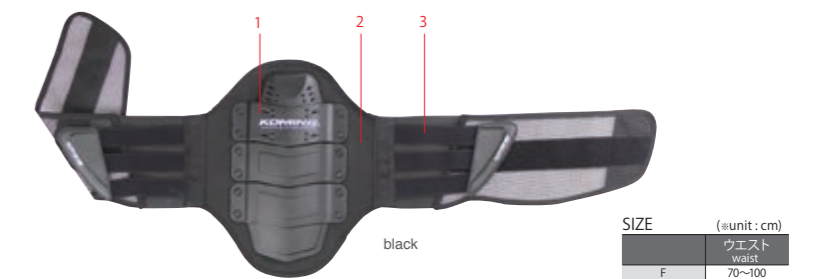

● 製品写真と実物の色味は若干異なる場合があります。何卒ご了承ください。● 製品の仕様・価格等につきましては予告なく変更される場合があります。最新の情報は弊社HPにてご確認ください。