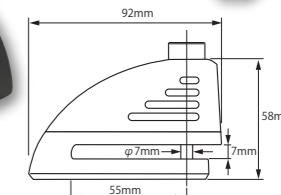

LK-123 Alarm Wire Lock

LK-123 アラームワイヤーロック

振動を感じし作動するアラーム機能付きワイヤーロック。20mm径の横き入れ処理を施したコーティングワイヤー採用。施錠時にアラームのON/OFFを選択可能。
(付属品) キー×2
(アラーム) アラーム待機状態で震動を感じるとアラームが鳴り続けます。

- 110 decibel alarm cable lock
- hot processed hardened steel & anti-cut cable (φ20mm × 800mm)
- auto-alarming/disarming alarm
- including spare batteries
- including two keys