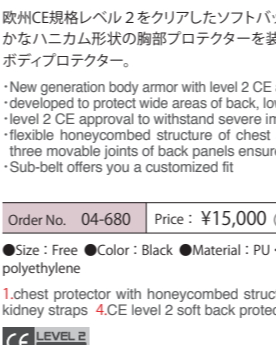

Order No.	04-680	Price:	¥15,000 (税抜)

SK-630 Body Armored T Shirts

SK-630 ボディアーマードTシャツ
上半身をしっかりとガードできるフルプロテクションTシャツ。SK-647ネックブレイスストリートをオプション装着可能。
・Made of high impact injection molded plastic on elbows, forearms, shoulders, chest and spine guards with tail bone protector
・Optional SK-647 Neck Brace Street, SK-606