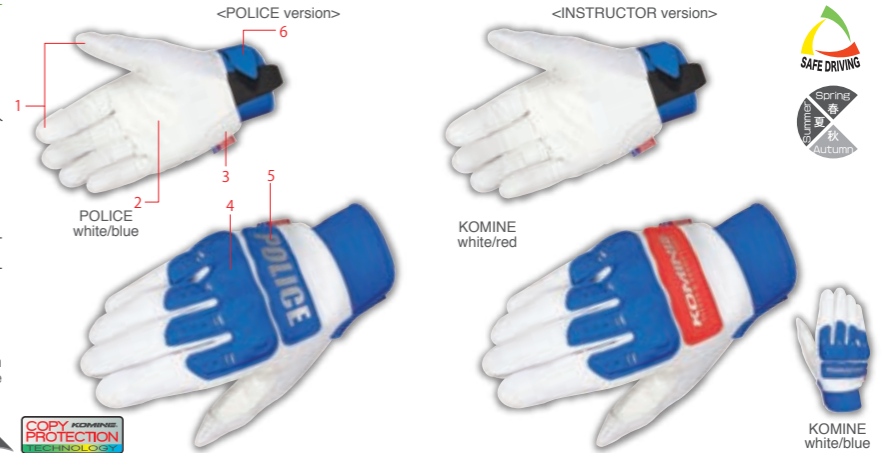

instructor gloves トラクターグローブ

GK-188 CE Protect Professional Gloves

GK-188 CE プロテクトプロフェッショナルグローブ

定番の白バイ隊員用グローブを保護性能の強化を主眼にリニューアル。拳にCE規格認証の内蔵型ソフトプロテクター、掌底部にCE規格フォームパッドを装備。掌はしなやかで丈夫なゴートレザーを使用し操作性はそのままに耐久性を向上。スマートフォン操作可能なSMART Tip採用。インストラクター向けKOMINE ロゴバージョンも用意。

Order No. 06-188 Price: ¥5,500 (税抜)

●Size: M・L・XL ●Color: POLICE White/Blue・KOMINE White/Blue・KOMINE White/Red ●Material: <outshell>spandex・goat leather・neoprene・PU ●Protector: knuckle