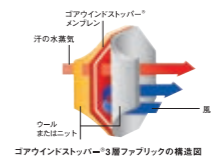

Main material 快適性を高める高性能マテリアル

GORE-TEX® products / ゴアテックス®プロダクト
防水性・透湿性など様々な機能に置いて最高峰のスペックを持つ高機能素材
初期耐水圧 45,000mm/cm以上、初期透湿性 20,000g/m²・24h以上

WINDSTOPPER® products / ウインドストッパー®プロダクト
GORE-TEX® productsと同じePTFEフィルムがラミネートされ、防風性と透湿性に特化した高機能素材

Boa® Closure System
耐久性と軽量性を兼ね備えたリールと航空機グレードのステンレス鋼製のワイヤーレース、専用ガイドとの組み合わせで構成されるこのシステムは、安全で快適、そして円滑な締め付けによるカスタマイズされたフィット感を実現します。